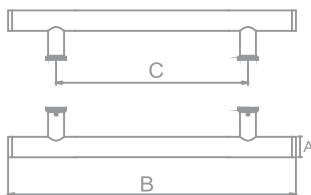

2101
H Ø25,4mm

ALUMÍNIO
BRC, ESC, POL, PRT

LARGURA DA BARRA Ø25,4mm

Modelo	Medidas (mm)		
	A	B	C
2101-300	Ø25,4	300	200
2101-400	Ø25,4	400	300
2101-600	Ø25,4	600	400
2101-800	Ø25,4	800	600
2101-1000	Ø25,4	1000	800

2102
RETANGULAR

ALUMÍNIO
BRC, ESC, POL, PRT

LARGURA DA BARRA 32mm

Modelo	Medidas (mm)		
	A	B	C
2102-300	32x9,5	300	160
2102-400	32x9,5	400	300
2102-600	32x9,5	600	400
2102-800	32x9,5	800	600
2102-1000	32x9,5	1000	800

2103
RETANGULAR CURVO

ALUMÍNIO
BRC, ESC, POL, PRT

LARGURA DA BARRA 32mm

Modelo	Medidas (mm)		
	A	B	C
2103-300	32x9,5	300	160
2103-400	32x9,5	400	300
2103-600	32x9,5	600	400
2103-800	32x9,5	800	600
2103-1000	32x9,5	1000	800